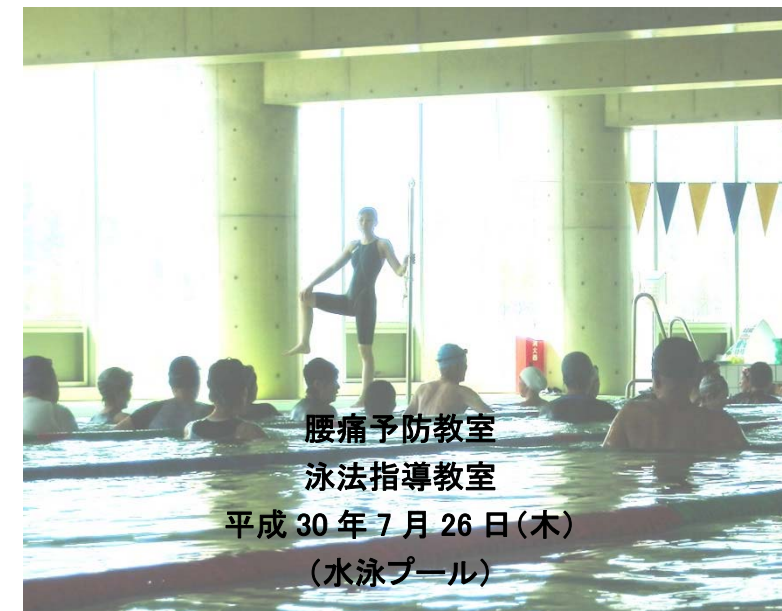

山口きらら博記念公園

イベント情報

山口きらら博記念公園の 8・9 月の主なイベント(県大会・地域レベルの大会のみ)は、次のとおりです。
多くの方々のご来園をお待ちしています。なお、主催者等の都合により変更もありますので、ご了承ください。

8 月 イベント

平成 30 年 7 月 31 日現在

日	曜	イベント名	時間	会場	主催者
1	水	ブラシアサマーフェス 2018(サッカー) (～3 日)	9:00～18:00	広	ブラシア山口
4	土	第 73 回国民体育大会水泳競技大会 水球競技の部 中国地域予選会 (～5 日)	10:00～18:00 9:00～17:00	水	山口県水泳連盟
10	金	第 73 回国民体育大会(サッカー競技) 中国ブロック大会少年男子 (～12 日)	10:00～12:00	サ	山口県サッカー協会
11	土	第 65 回全国国公立大学選手権水泳競技大会 (～12 日)	8:50～18:20 9:00～17:15	水	日本水泳連盟
13	月	中国トレセンリーグ(サッカー)	10:00～14:30	ス	山口県サッカー協会
18	土	U-13 プロGRESSリーグ中国(サッカー)	13:00～14:30	サ	レノファ山口スポーツクラブ
		第 13 回日本海洋少年団中国地区連盟大会	9:00～14:00	水	日本海洋少年団中国地区連盟
22	水	第 71 回山口県中学校体育大会 水泳競技の部 (～23 日)	9:00～16:30	水	山口県中学校体育連盟
26	日	第 45 回山口県小学生学年別水泳競技大会 第 50 回山口県中学生学年別水泳競技大会	9:00～16:30	水	山口県水泳連盟

9 月 イベント

平成 30 年 7 月 31 日現在

日	曜	イベント名	時間	会場	主催者
1	土	毛利記念杯 2018 サッカー大会 (～2 日)	9:00～17:00	広	FCリベルダーデ
2	日	山口県大学・社会人リーグ (ラグビー)	13:00～16:00	サ	山口県ラグビー・フットボール協会
14	金	第 35 回全国都市緑化やまぐちフェア (～11 月 4 日)	8:30～21:00	園	山口県 山口市 都市緑化機構
16	日	山口県大学・社会人リーグ (ラグビー)	13:00～16:00	サ	山口県ラグビー・フットボール協会
23	日	山口県大学・社会人リーグ (ラグビー)	13:00～16:00	サ	山口県ラグビー・フットボール協会
29	土	第 46 回上宇部サッカーフェスティバル 2018 中川宏夫杯(～30 日)	9:00～16:00	広	上宇部サッカースポーツ少年団
		第 93 回山口県体育大会水泳競技大会 (高校の部)(～30 日)	9:00～17:00 9:00～16:00	水	山口県高等学校体育連盟
30	日	平成 30 年度山口県女子サッカーリーグ	10:30～14:30	サ	山口県サッカー協会
		第 93 回山口県体育大会水泳競技大会 (一般の部)	9:00～16:00	水	山口県水泳連盟

モーターフェスティバル 2018 in きららドーム
平成 30 年 6 月 2 日(土)～6 月 3 日(日)
(多目的ドーム)

腰痛予防教室
泳法指導教室
平成 30 年 7 月 26 日(木)
(水泳プール)

山口きらら博記念公園管理事務所

★第3回チーム対抗！4時間耐久スイム駅伝開催について

10月8日(月/祝)に「第3回チーム対抗！4時間耐久スイム駅伝」を開催します。今年で3回目を迎えるこの大会ですが、今までのオープンクラスに加え、今年からビギナークラスとして25mプールを使用する2時間耐久を新設しました！ファミリーや初心者でも参加できます！