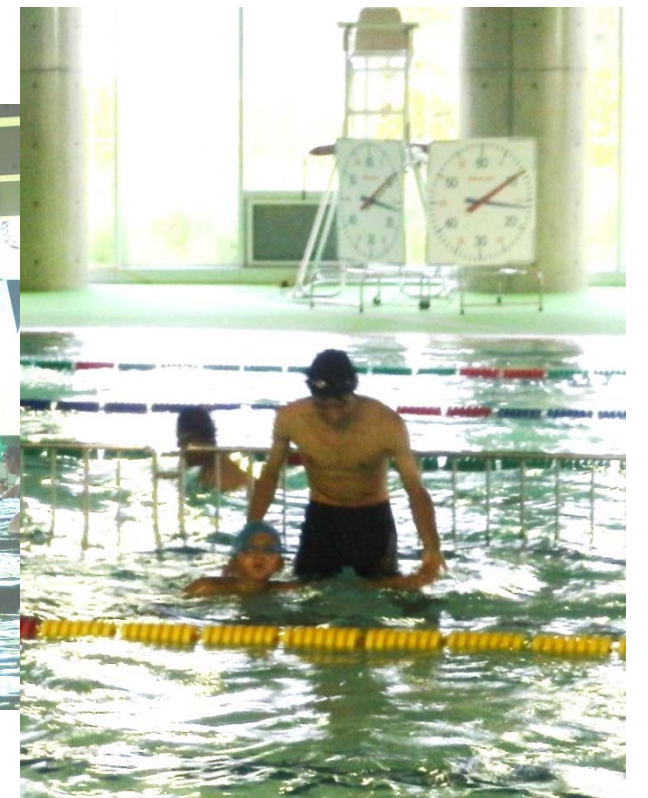

モーターフェスティバル 2018 in きららドーム
平成 30 年 6 月 2 日(土)～6 月 3 日(日)
(多目的ドーム)

腰痛予防教室
泳法指導教室
平成 30 年 7 月 26 日(木)
(水泳プール)

山口きらら博記念公園管理事務所

★第3回チーム対抗！4時間耐久スイム駅伝開催について

10月8日(月/祝)に「第3回チーム対抗！4時間耐久スイム駅伝」を開催します。今年で3回目を迎えるこの大会ですが、今までのオープンクラスに加え、今年からビギナークラスとして25mプールを使用する2時間耐久を新設しました！ファミリーや初心者でも参加できます！